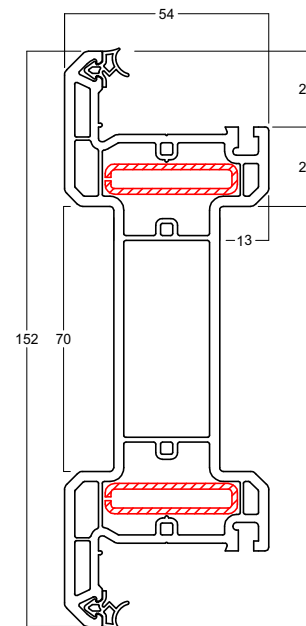

152mm Midrail
Art No: 6049.D Black gasket
Art No: 6049.L Silver gasket
Reinf V081

Glazing Options